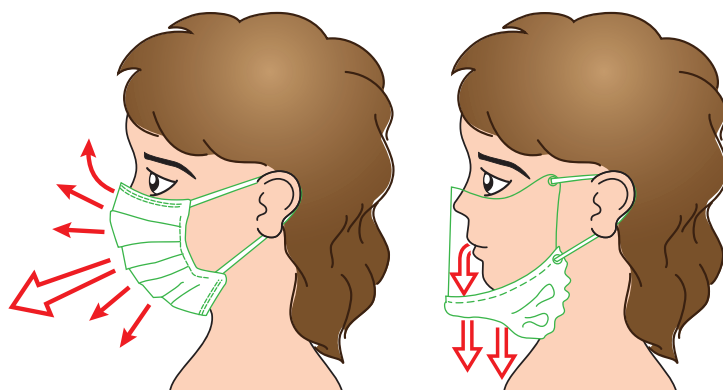

ルカミイの紹介動画はこちら▶

ルカミイを装着した時の空気の動きの可視化

矢印が空気の動きです。

秒速 2 m = 大きなため息ぐらいの空気の流れ

不織布マスク

ルカミイ

秒速 4 m = 咳をしたときの空気の流れ

不織布マスク

ルカミイ

ルカミイは、フィルムを使用しているため、空気の流れが前に行かず、フィルムにあたり空気が下へ行きます。対面している相手に、空気をあてない構造になっています。

【光産業創成大学院大学 (静岡県浜松市) にて空気の流れの可視化実験実施】

ルカミイご使用上の注意点

- ルカミイは使用後、洗って頂ければ繰り返しお使い頂けるマスクです。
- 壊れたら新しいマスクに取り替えてください。
- 不織布は手洗い後、十分に乾かしてからお使いください。
- 透明フィルムは中性洗剤を使用しないでください。中性洗剤を使用すると防曇効果が弱くなります。
- 使用を中断または終える際は、手洗いし清潔にしてからケース (別売) に入れて保管してください。
- 強い衝撃を与えないで下さい。破損の原因となります。
- 使用中に皮膚に異常が発生した場合は、すぐにご使用をおやめください。
- 呼吸で透明フィルム内側が濡れることがあります。その場合は乾いた布で優しく拭き取ってください。
- 持ち運びの際はポケットに入れたり、折り曲げたりしないでください。破損の原因になります。
- 持ち運びや保管は専用のケースに入れることをおすすめします。
- 小さなお子様の手が届かない場所で保管してください。
- ご使用中に息のしづらさ、暑さを感じた時は一度外してください。