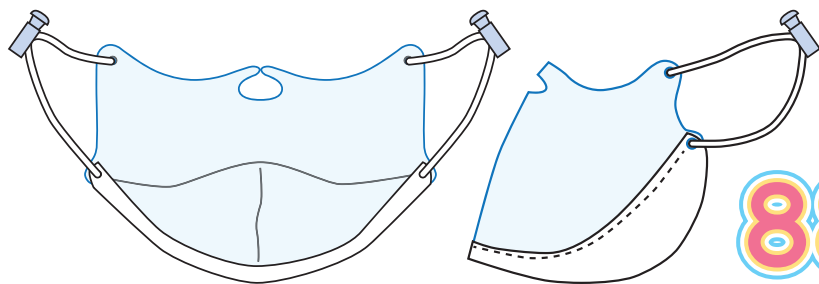

表情を隠さない防曇透明マスク

ルカミイ[®]

'Lookatme'

特許取得商品

【発明の名称】透明マスク

フィルムが曇らない

顔の表情がよくわかる

(税込)

880円

ルカミイ (専用ケースセット)

1,100円(税込)

商品のサイズと材質

- ・マスクサイズ: 約17×12cm (フィルム部)
- ・ケースサイズ: 約15×12.5cm
- ・マスク材質: 防曇フィルム、不織布、ゴム
- ・ストッパー材質: プラスチック
- ・ケース材質: 合成皮革

- ◎ルカミイは透明部に特殊な化学的防曇処理をした硬質セルロースフィルムを使用しています。
- ◎防曇スプレーを塗布した一般の防曇フィルムは何回か使用したり拭き取ると防曇性能が落ちてくるのに対し、ルカミイは繰り返し使用しても、拭き取っても高い防曇性能が持続します。
- ◎ルカミイは自然のウェットマスクです。装着中にマスクの内部は湿度が上昇します。この時、薄い水の皮膜の結露が発生して防曇性が現れます。この湿度がウイルスを不活性化します。

ルカミイの紹介動画はこちら▶

ルカミイを装着した時の空気の動きの可視化

矢印が空気の動きです。

秒速 2 m = 大きなため息ぐらいの空気の流れ

不織布マスク

ルカミイ

秒速 4 m = 咳をしたときの空気の流れ

不織布マスク

ルカミイ

ルカミイは、フィルムを使用しているため、空気の流れが前に行かず、フィルムにあたり空気が下へ行きます。対面している相手に、空気をあてない構造になっています。

【光産業創成大学院大学 (静岡県浜松市) にて空気の流れの可視化実験実施】

ルカミイご使用上の注意点

- ルカミイは使用後、洗って頂ければ繰り返しお使い頂けるマスクです。
- 壊れたら新しいマスクに取り替えてください。
- 不織布は手洗い後、十分に乾かしてからお使いください。
- 透明フィルムは中性洗剤を使用しないでください。中性洗剤を使用すると防曇効果が弱くなります。
- 使用を中断または終える際は、手洗いし清潔にしてからケース (別売) に入れて保管してください。
- 強い衝撃を与えないで下さい。破損の原因となります。
- 使用中に皮膚に異常が発生した場合は、すぐにご使用をおやめください。
- 呼吸で透明フィルム内側が濡れることがあります。その場合は乾いた布で優しく拭き取ってください。
- 持ち運びの際はポケットに入れたり、折り曲げたりしないでください。破損の原因になります。
- 持ち運びや保管は専用のケースに入れることをおすすめします。
- 小さなお子様の手が届かない場所で保管してください。
- ご使用中に息のしづらさ、暑さを感じた時は一度外してください。