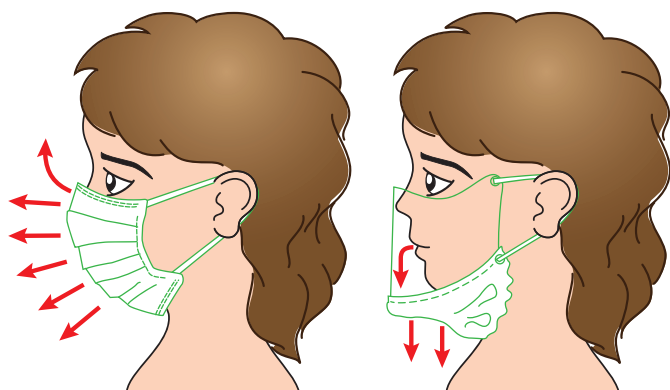

880円

ルカミイ (専用ケースセット)

1,100円(税込)

商品のサイズと材質

- ・マスクサイズ: 約17×12cm (フィルム部)
- ・ケースサイズ: 約15×12.5cm
- ・マスク材質: 防曇フィルム、不織布、ゴム
- ・ストッパー材質: プラスチック
- ・ケース材質: 合成皮革

- ◎ルカミイは透明部に特殊な化学的防曇処理をした硬質セルロースフィルムを使用しています。
- ◎防曇スプレーを塗布した一般の防曇フィルムは何回か使用したり拭き取ると防曇性能が落ちてくるのに対し、ルカミイは繰り返し使用しても、拭き取っても高い防曇性能が持続します。
- ◎ルカミイは自然のウェットマスクです。装着中にマスクの内部は湿度が上昇します。この時、薄い水の皮膜の結露が発生して防曇性が現れます。この湿度がウイルスを不活性化します。

ルカミイの紹介動画はこちら▶

ルカミイを装着した時の空気の動きの可視化

矢印が空気の動きです。

秒速 2 m = 大きなため息ぐらいの空気の流れ

不織布マスク

ルカミイ

秒速 4 m = 咳をしたときの空気の流れ

不織布マスク

ルカミイ

ルカミイは、フィルムを使用しているため、空気の流れが前に行かず、フィルムにあたり空気が下へ行きます。対面している相手に、空気をあてない構造になっています。

【光産業創成大学院大学 (静岡県浜松市) にて空気の流れの可視化実験実施】

ルカミイご使用上の注意点

- ルカミイは使用後、洗って頂ければ繰り返しお使い頂けるマスクです。
- 壊れたら新しいマスクに取り替えてください。
- 不織布は手洗い後、十分に乾かしてからお使いください。
- 透明フィルムは中性洗剤を使用しないでください。中性洗剤を使用すると防曇効果が弱くなります。
- 使用を中断または終える際は、手洗いし清潔にしてからケース (別売) に入れて保管してください。
- 強い衝撃を与えないで下さい。破損の原因となります。
- 使用中に皮膚に異常が発生した場合は、すぐにご使用をおやめください。
- 呼吸で透明フィルム内側が濡れることがあります。その場合は乾いた布で優しく拭き取ってください。
- 持ち運びの際はポケットに入れたり、折り曲げたりしないでください。破損の原因になります。
- 持ち運びや保管は専用のケースに入れることをおすすめします。
- 小さなお子様の手が届かない場所で保管してください。
- ご使用中に息のしづらさ、暑さを感じた時は一度外してください。