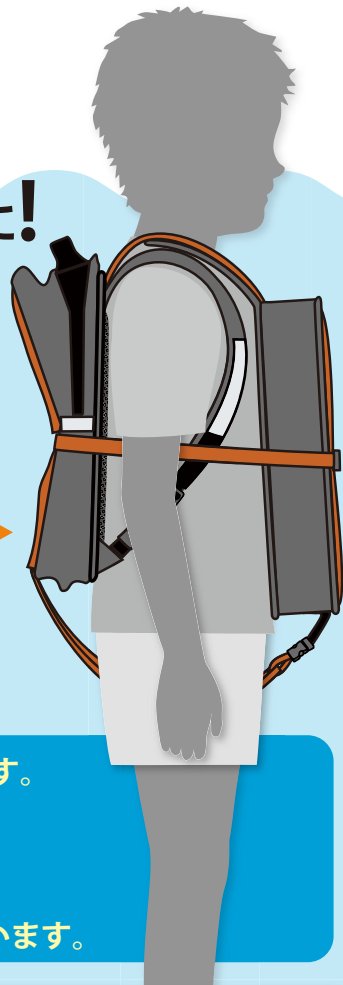

水に浮く ランドセル

毎日子供たちが使用するランドセルに、万一の水難の備えとなる
浮体機能をプラスした「水に浮くランドセル」

1・2・3でランドセルが浮体機能付きランドセルに!

1 かぶせを両手で持ち上げます。

2 かぶせをそのまま頭を通します。

3 腹と股ベルトを、固定します。

さらに point

- ①随所にユニチカ製の反射材を貼り、夜間の視認性を高めています。
- ②毎日の使用を考慮し、外皮に耐摩耗性に優れたCORDURA製のナイロン生地を採用。
- ③製品安全評価センターの認定基準に準じた浮力を確保。
- ④各部のベルトには自動車のシートベルトと同じ素材を使用しています。

各部の名称

かぶせバックル

かぶせ

かぶせ部分にはネーム札を装着しています。さらに、かぶせ部分に入っている浮体はクッション性があるため、登下校中の地震発生時などに、頭部を保護する防災頭巾としても役立ちます。

緊急ホイッスル

緊急事吹くことで自分の位置を周りに通達することができます。

大マチファスナー

物の出し入れしやすいコの字の大マチ両開きファスナー。

腹ベルト・股ベルト

ウケランを浮体機能付きランドセルとして使用する際に、脱げてしまわないよう身体に固定する腹ベルトと、水の中でずり上がらないようにする股ベルトが、それぞれポケットに収納されています。どちらも自動車のシートベルトと同じ頑丈な素材を使用。装着もワンタッチでできます。

大マチ

教科書やノート、文房具など余裕で収納できます。タブレット用ポケットにはクッションが入っているため画面を傷つける心配がありません。