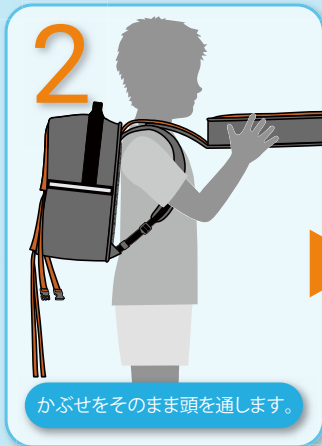

水に浮く ランドセル

毎日子供たちが使用するランドセルに、万一の水難の備えとなる
浮体機能をプラスした「水に浮くランドセル」

1・2・3でランドセルが浮体機能付きランドセルに!

1 かぶせを両手で持ち上げます。

2 かぶせをそのまま頭を通します。

3 腹と股ベルトを、固定します。

さらに point

- ①随所にユニチカ製の反射材を貼り、夜間の視認性を高めています。
- ②毎日の使用を考慮し、外皮に耐摩耗性に優れたCORDURA製のナイロン生地を採用。
- ③製品安全評価センターの認定基準に準じた浮力を確保。
- ④各部のベルトには自動車のシートベルトと同じ素材を使用しています。

各部の名称

かぶせバックル

かぶせ

かぶせ部分にはネーム札を装着しています。さらに、かぶせ部分に入っている浮体はクッション性があるため、登下校中の地震発生時などに、頭部を保護する防災頭巾としても役立ちます。

緊急ホイッスル

緊急事吹くことで自分の位置を周りに通達することができます。

大マチファスナー

物の出し入れしやすいコの字の大マチ両開きファスナー。

腹ベルト・股ベルト

ウケランを浮体機能付きランドセルとして使用する際に、脱げてしまわないよう身体に固定する腹ベルトと、水の中でずり上がらないようにする股ベルトが、それぞれポケットに収納されています。どちらも自動車のシートベルトと同じ頑丈な素材を使用。装着もワンタッチでできます。

大マチ

教科書やノート、文房具など余裕で収納できます。タブレット用ポケットにはクッションが入っているため画面を傷つける心配がありません。