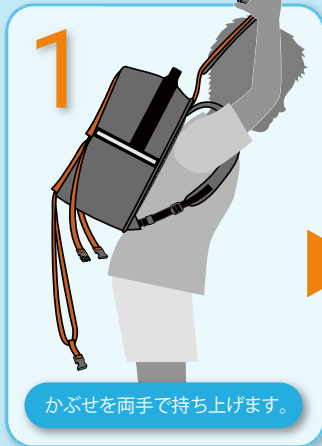

水に浮く ランドセル

毎日子供たちが使用するランドセルに、万一の水難の備えとなる
浮体機能をプラスした「水に浮くランドセル」

1・2・3でランドセルが浮体機能付きランドセルに!

1 かぶせを両手で持ち上げます。

2 かぶせをそのまま頭を通します。

3 腹と股ベルトを、固定します。

さらに point

- ①随所にユニチカ製の反射材を貼り、夜間の視認性を高めています。
- ②毎日の使用を考慮し、外皮に耐摩耗性に優れたCORDURA製のナイロン生地を採用。
- ③製品安全評価センターの認定基準に準じた浮力を確保。
- ④各部のベルトには自動車のシートベルトと同じ素材を使用しています。

各部の名称

かぶせバックル

かぶせ

かぶせ部分にはネーム札を装着しています。さらに、かぶせ部分に入っている浮体はクッション性があるため、登下校中の地震発生時などに、頭部を保護する防災頭巾としても役立ちます。

緊急ホイッスル

緊急事吹くことで自分の位置を周りに通達することができます。

大マチファスナー

物の出し入れしやすいコの字の大マチ両開きファスナー。

腹ベルト・股ベルト

ウケランを浮体機能付きランドセルとして使用する際に、脱げてしまわないよう身体に固定する腹ベルトと、水の中でずり上がらないようにする股ベルトが、それぞれポケットに収納されています。どちらも自動車のシートベルトと同じ頑丈な素材を使用。装着もワンタッチでできます。

大マチ

教科書やノート、文房具など余裕で収納できます。タブレット用ポケットにはクッションが入っているため画面を傷つける心配がありません。